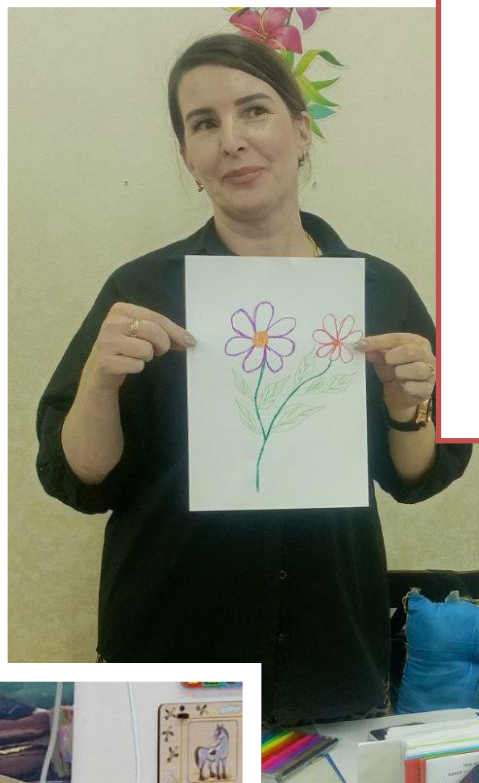

The background features a central rectangular panel with a light beige background. This panel is framed by thin gold lines and contains various botanical and abstract illustrations in shades of teal, green, and gold. The illustrations include leaves, stems, and circular motifs. The overall aesthetic is artistic and elegant. The text is centered within this panel. The entire composition is set against a white background with colorful, flowing abstract shapes in shades of pink, red, blue, and green at the edges.

АРТ-гостинная

«Гармония»

Арт-упражнение «Контейнирующая мандала»

<https://t.me/rucheyok89/5431>

Арт-упражнение «Мое имя», «Мое состояние»

<https://t.me/rucheyok89/10403?single>

*Арт-упражнение
«Мой помощник»
МАК-карты
«Карта, которая расскажет
о вас»*

<https://t.me/rucheyok89/11452>

Арт-упражнение «Гармонизирующая мандала»

<https://t.me/rucheyok89/6055>

По каждой карте ответьте для себя на следующие вопросы:

- Что изображено и что делают персонажи?
- Как это связано с вашим личным опытом и может ли это служить ресурсом для вас?
- Как можно привести найденные ресурсы в свою жизнь?