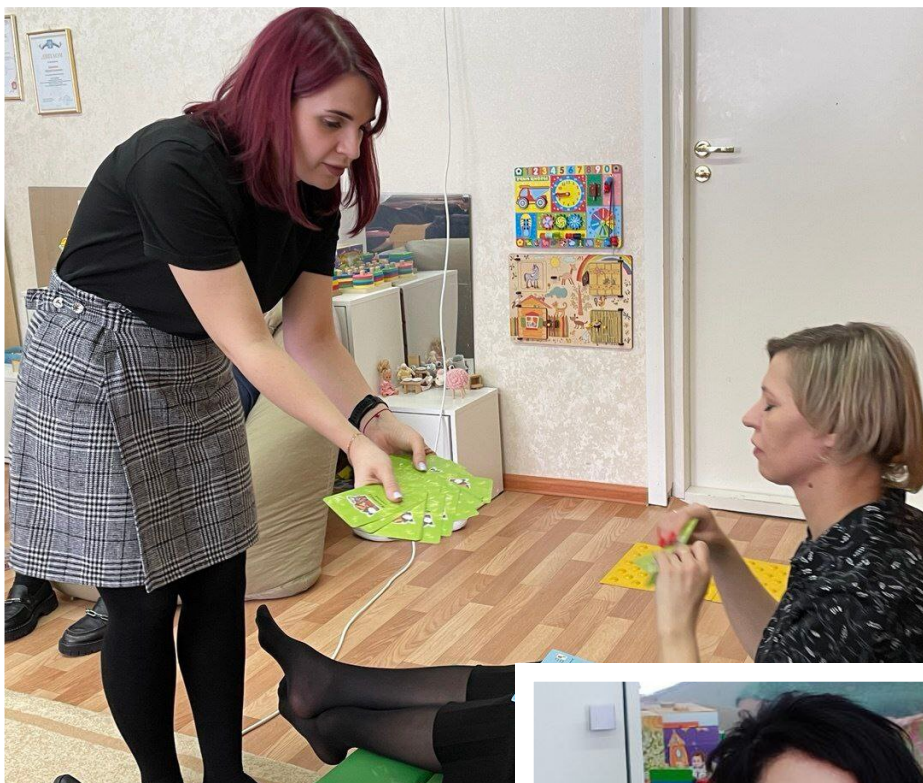

The background features a central rectangular panel with a light beige background. This panel is framed by thin gold lines and contains various botanical and abstract illustrations in shades of teal, green, and gold. The illustrations include leaves, stems, and circular motifs. The overall aesthetic is artistic and elegant. The text is centered within this panel. The entire composition is set against a white background with colorful, flowing abstract shapes in shades of pink, red, blue, and green at the edges.

АРТ-гостинная

«Гармония»

Арт-упражнение «Контейнирующая мандала»

<https://t.me/rucheyok89/5431>

Арт-упражнение «Мое имя», «Мое состояние»

<https://t.me/rucheyok89/10403?single>

*Арт-упражнение
«Мой помощник»
МАК-карты
«Карта, которая расскажет
о вас»*

<https://t.me/rucheyok89/11452>

Арт-упражнение «Гармонизирующая мандала»

<https://t.me/rucheyok89/6055>

По каждой карте ответьте для себя на следующие вопросы:

- Что изображено и что делают персонажи?
- Как это связано с вашим личным опытом и может ли это служить ресурсом для вас?
- Как можно привести найденные ресурсы в свою жизнь?